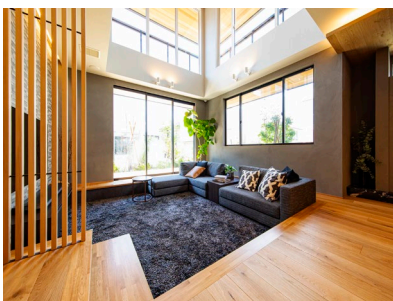

あらゆる空間を「WoWoOD™」に。

一戸建住宅

マンション

オフィス

店舗

インテリア

エクステリア

キッズスペース

アパート

など

【tvkハウジングプラザ横浜モデルハウス 区画23】

住所：横浜市西区西平沼町6-1

営業時間：10時～18時

TEL：0120-154-714

アクセス：相鉄線「平沼橋」駅 徒歩5分

URL：<https://www.house.jp/order/>

お問い合わせ先

【本リリースについて】 ナイス株式会社 管理本部 広報部 堀井・梅原 TEL：045-501-5048
〒230-8571 横浜市鶴見区鶴見中央4-33-1 ナイスビル8階