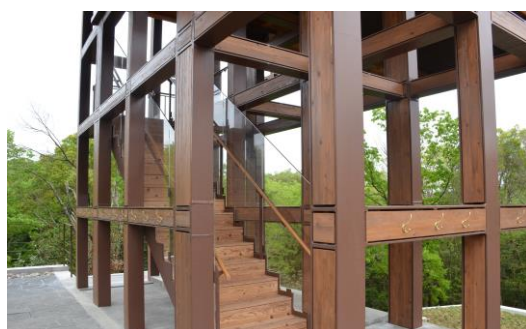

また、Gywood®は、針葉樹の無垢材の表層部を特に高密度化することで、一般的な針葉樹の無垢材と比べて表面を硬く、傷つきにくいのが特徴です。本施設を象徴するウッドデッキに採用されており、裸足で歩くことでスギ本来の温かみや木の優しさを感じることができます。また、レストランのテーブルや宿泊部屋の棚板など、内装の造作材としても多く使用されており、空間に彩りを与えています。このように、建物の内外装に木をふんだんに取り入れることで、木の温もりと香りを感じることができる施設となっております。

デッキへと続く階段横の外壁の羽目板には、耐久性の高い ObiRED®を採用し、美しい木目を露出させた

客室窓枠には節の少ない飢肥スギを使用し、自然光を取り込みやすい開放的なデザインに

ObiRED®と Gywood®を組み合わせたウッドデッキは、木の質感を肌で感じることができる

柱部分のH鋼の化粧材として ObiRED®を使用することで、鉄骨造でありながら木質感を感じられる仕様に

Gywood®をテーブルに使用したレストランは、木の温かみや安らぎが感じられる空間を演出