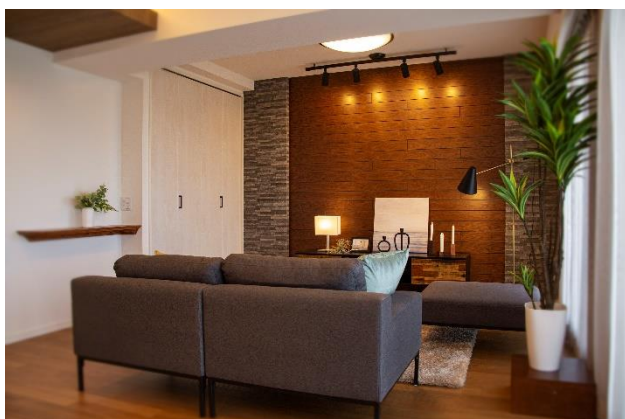

今回実施した内装木質化リノベーションでは、無垢材を活用した当社独自の表層圧密技術「Gywood®」をはじめとする当社オリジナル商材のほか、壁には不燃の突き板パネルやスギ不燃集成材を、床には遮音性能を有する無垢フローリングを採用するなど、集合住宅の木質化を行うとともに、木の温かみを感じられるよう随所に施しました。

木材が持つ「心理面」「身体面」の効用により、豊かな彩りある暮らしをご提供できるよう取り組んでおり、リビングやダイニングだけでなく、キッチンなどにも木のあしらいを加え、洋室の天井と壁には、消臭、調湿、除菌など、様々な効能のある天然素材の塗り壁を施工しました。そのほか、コロナ禍による働き方の変化にも配慮し、新たにワークスペースを設けるなど、新しい生活様式のニーズにも対応した改装を行いました。

本リノベーション工事は、中古マンションの内装に木材をふんだんに用いることで、新たな空間へ生まれ変わらせる「木質化リノベーションパッケージ」の先駆けとして具現化したものとなっており、再販価値の向上を図っております。

「アイランドグレース」木質化リノベーション概要

家族が集うリビングダイニングには、木材の効能を最大限に発揮できるよう、木材を随所に配置したほか、キッチンには、木のぬくもりを感じられる腰壁を施しました。今回新たに設置した「木質空間ワークスペース」では、自然の木目が自律神経に鎮静効果をもたらすことで、副交感神経活動が活性化し、集中力を高めることができます。その他にも、リラックス効果や疲労軽減など、木材ならではの効能により作業効率向上が期待でき、作業を行うワークスペースには木材の効能を最大限に享受できるよう随所に木材をあしらっております。